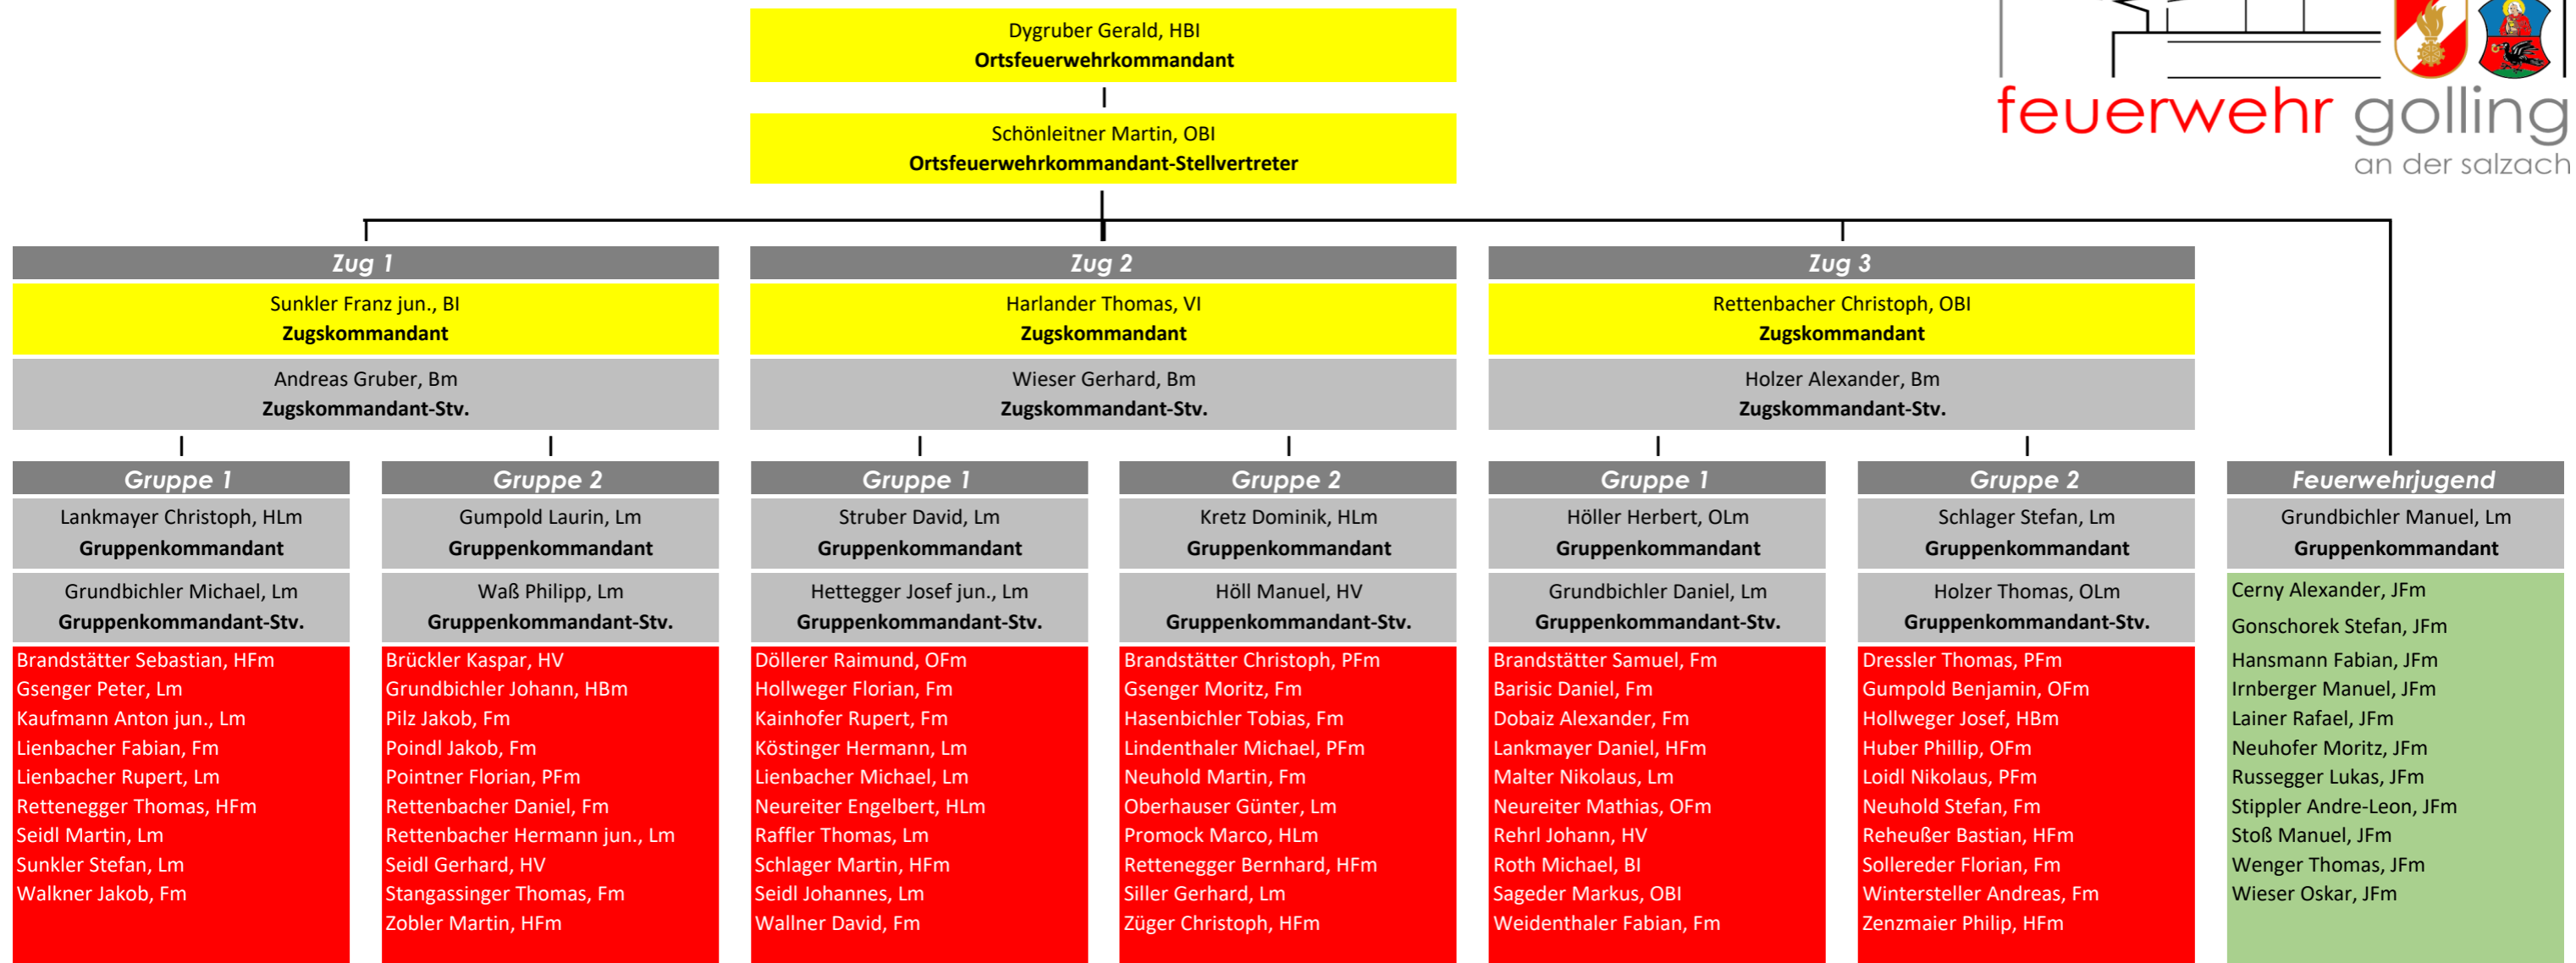

Organigramm

der Freiwilligen Feuerwehr Golling an der Salzach

Funktionsträger

| | | | | | | |
|--|---|--|--|---|--|---|
| <p>Atemschutz, Körperschutz</p> <p>Harlander Thomas, VI Wieser Gerhard, Bm Hettegger Josef jun., Lm</p> | <p>Einsatzbekleidung</p> <p>Rettenbacher Christoph, OBI Holzer Alexander, Bm Grundbichler Daniel, Lm</p> | <p>Fähnrich</p> <p>Grundbichler Johann, HBm</p> | <p>Haustechnik</p> <p>Grundbichler Daniel, Lm</p> | <p>Kämmerin</p> <p>Brandstätter Christina</p> | <p>LUF-Beauftragter</p> <p>Gruber Andreas, Bm</p> | <p>Rettungsgeräte</p> <p>Holzer Alexander, Bm Grundbichler Daniel, Lm</p> |
| <p>Ausbildungsleiter</p> <p>Sunkler Franz jun., BI</p> | <p>Flughelfer</p> <p>Roth Michael, BI</p> | <p>Gemeinde</p> <p>Höllner Herbert, OLm Seidl Martin, Lm</p> | <p>Insektenbekämpfung</p> <p>Schlager Stefan, Lm Grundbichler Manuel, Lm Rettenegger Bernhard, HFm</p> | <p>Kraftfahrdienst</p> <p>Sunkler Franz, BI Gsenger Peter, Lm Höllner Herbert, OLm Hettegger Josef jun., Lm Lankmayer Christoph, HLm Neureiter Engelbert, HLm Sunkler Stefan, Lm</p> | <p>Mannschaftssprecher</p> <p>Lienbacher Michael, Lm</p> | <p>Schriftführer</p> <p>Gruber Andreas, Bm</p> |
| <p>EDV</p> <p>Schönleitner Martin, OBI</p> | <p>Funk & Alarmierung</p> <p>Rettenbacher Christoph, OBI</p> | <p>Gefahrgut & Strahlenschutz</p> <p>Holzer Alexander, Bm</p> | <p>Jugendbetreuer</p> <p>Grundbichler Manuel, Lm Waß Philipp, Lm Stangassinger Thomas, Fm Schlager Stefan, Lm Thomas Holzer, OLm Strubreiter Ulrich, OFm (Scheffau)</p> | <p>Kassier</p> <p>Seidl Gerhard, HV</p> | <p>Oldtimer-Beauftragte</p> <p>Grundbichler Daniel, Lm Oberhauser Günter, Lm</p> | <p>Wasserdienst & Boote</p> <p>Schlager Stefan, Lm Struber David, Lm</p> |
| <p>Elektro-Beauftragte</p> <p>Oberhauser Günter, Lm Stangassinger Thomas, Fm</p> | <p>Fahrmeister</p> <p>Höll Manuel, HV Grundbichler Michael, Lm</p> | <p>Gerätewart</p> <p>Holzer Alexander, Bm Grundbichler Daniel, Lm</p> | | | <p>Presse- & Öffentlichkeitsarbeit</p> <p>Gruber Andreas, Bm Kretz Dominik, HLm Waß Philipp, Lm</p> | |